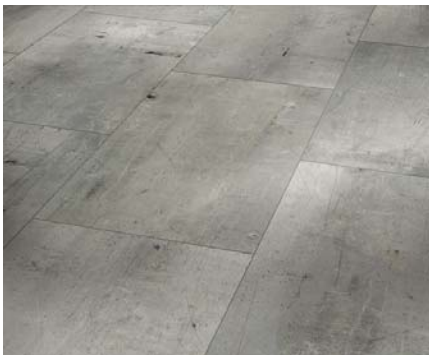

Dlaždicový vzor

Antický šedý vzhled dlaždic
žíhaná struktura
4 stranná mini V drážka (1467174)
Basic 500