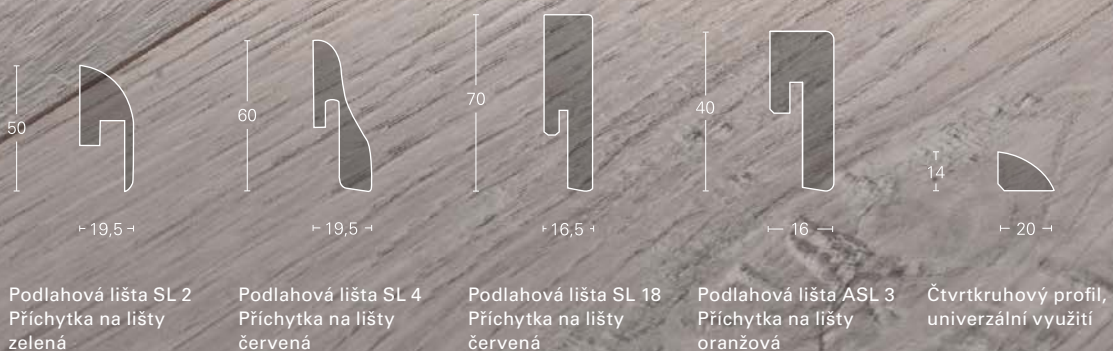

Dokonalé provedení

Od A (dřevodekor akát) až po Z (dřevodekor zebrano): společnost Parador přináší rozmanitou nabídku vhodných podlahových lišt pro každý laminátový dekor. Speciální odstíny, jako např. ušlechtilá ocel, bílá a černá nebo hamburská lišta, umožňují cíleně zvýraznit a individuálně doladit provedení podlahy.

Ať se rozhodnete pro jakýkoli formát, všechny podlahové lišty s kvalitním jádrem HDF jsou vhodné pro vlhký prostor, mají kompletně obložené hrany a vyznačují se vynikající kvalitou povrchu. Kromě toho lišty snadno upevníte pomocí praktické zaklapávací techniky. Zvládne to každý. Lištové příchytky v hloubce vedení kabelu 5 mm nebo 10 mm se ideálně hodí pro skryté vedení kabelů.

Nabídku podlah Parador završují koncová víčka, přechodová víčka a vnitřní a vnější rohy.

Příčný řez podlahových lišt

Nezapomeňte se podívat také na bohatý sortiment našeho příslušenství:

Podlahové
lišty

Příslušenství