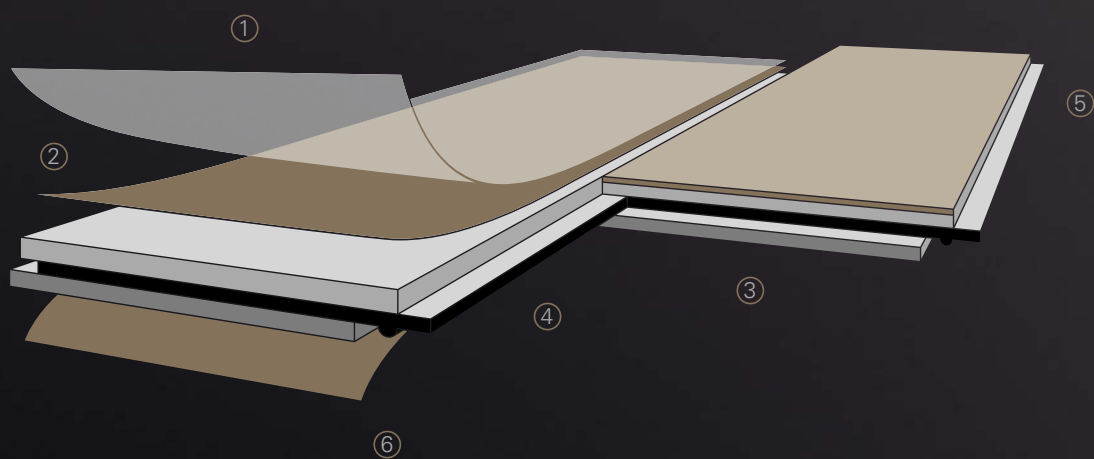

Struktura produktu

① Vysoce oděruvzdorná vrchní vrstva z melaminové pryskyřice

② Dekorativní vrstva potištěná kvalitními reprodukovánými dekory

③ Speciální nosná deska chráněná proti bobtnání

④ Patentovaná zaklapávací mechanika

⑤ Díky nízké montážní výšce vhodné pro renovační práce

⑥ Zadní strana odpuzující vlhkost