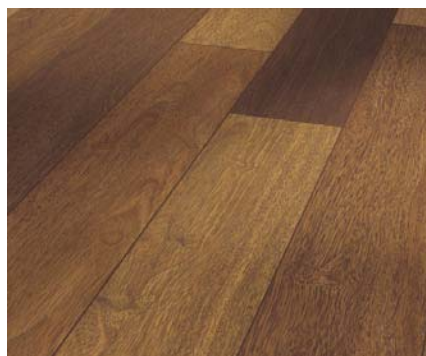

Merbau selský vzor
struktura dřeva
4 stranná V drážka (1475611)
Classic 1050